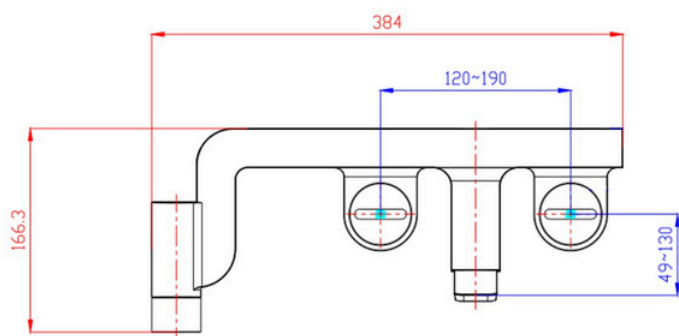

Kit lavant

Blue Baïa - Baïa Led

PPC : 49.90€ - 59.90€ TTC

Particularités produit :

Renfort métal sur le dessous pour une meilleure durabilité

Ensemble douchette réglable sur 5 cm en profondeur

Fonctionne sans électricité

Caractéristiques générales :

- Double fonction de lavage avec douchettes séparées anale et vaginale
- Kit en polypropylène antibactérien
- Pression de l'eau réglable
- Entraxe de fixation réglable pour une adaptation sur la majorité des cuvettes
- Kit d'installation fourni pour une installation rapide
- Eclairage de nuit automatique par détecteur de lumière et de son (Baïa Led uniquement)

Dimensions :

Autres informations techniques :

- Code EAN : 0634154948781
- Poids net : 0.8 kg
- Poids brut : 1 kg
- Carton unitaire : 180 X 400 X 80 mm
- Carton de 12 pièces : 470 X 415 X 40 mm
- Entraxes de fixation : De 120 à 190 mm
- Mode de fonctionnement : Mécanique
- Matériau : Polypropylène
- Couleur : Blanc
- Garantie : 2 ans