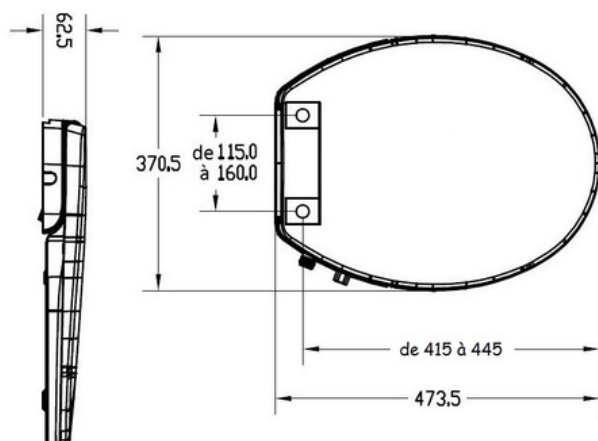

### Particularités produit :

Double fonction de lavage avec douchettes séparées anale et vaginale

Taille compacte de 48cm

Fonctionne sans électricité

### Dimensions :

### Autres informations techniques :

Code EAN : 0641243959719  
Poids net : 2.2 kg  
Poids brut : 2.6 kg  
Carton unitaire : 510 X 400 X 75 mm  
Mode de fonctionnement : Mécanique  
Matériau : Polypropylène antibactérien  
Entraxes de fixation : de 110 à 170 mm  
Couleur : Blanc  
Garantie : 2 ans