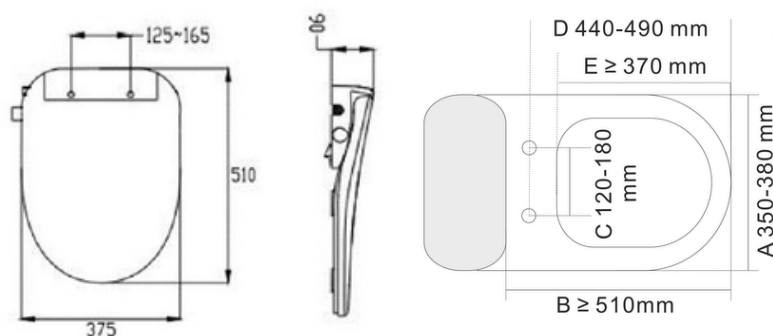

### Dimensions :

### Autres informations techniques :

Code EAN : 0036336811799  
 Poids net : 3.5 kg / Poids brut : 4 kg  
 Carton unitaire : 600x440X135 mm  
 Mode de fonctionnement : Manuel / Electronique  
 Certification : CE, ROHS, EN1717 et IPX4  
 Alimentation électrique : 220V 16A  
 Consommation max : 1350 Watts en 220V  
 Cordon électrique : 1,5 m – Disjoncteur différentiel intégré  
 Alimentation en eau : 0,8 à 5 bars  
 Dureté de l'eau en entrée : 30° TH maximum  
 Matériau : Polypropylène antibactérien  
 Garantie : 2 ans