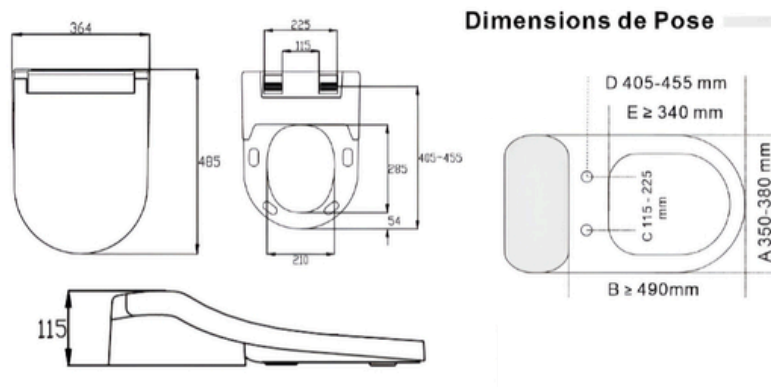

Dimensions :

Autres informations techniques :

Code EAN : 0619091591436
 Poids net : 5 kg / Poids brut : 6 kg
 Carton unitaire : 520 x 415 x 155mm
 Mode de fonctionnement : Électronique et Bluetooth
 Certification : CE, CB, EN1717, EN13077, ROHS et IPX4
 Alimentation électrique : 220V 16A
 Consommation max : 1600 Watts en 220V
 Cordon électrique : 1,5 m – Disjoncteur différentiel intégré
 Alimentation en eau : 0,8 à 5 bars
 Dureté de l'eau en entrée : 30° TH maximum
 Matériau : ABS
 Garantie : 2 ans