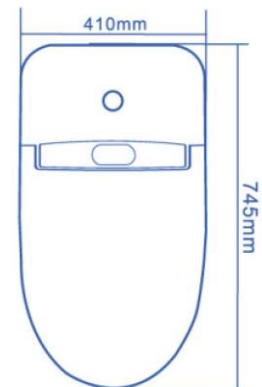

TOPTOILET *Luxe Platinum 2*

Dimensions :