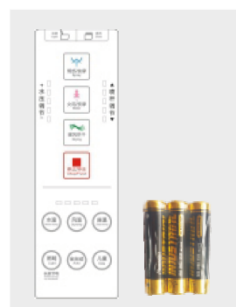

TOPTOILET *Luxe Platinum 2*

Dimensions :

Accessoires fournis :

Robinet
d'arrêt mural

Flexible
d'alimentation
en eau

Télécommande
+ 3 piles

Manuel

Autres informations techniques :