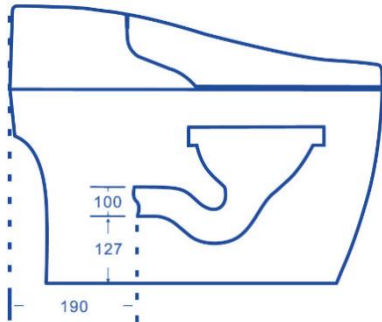

TOPTOILET *Luxe Platinum 2*

Dimensions :

Accessoires fournis :

Robinet
d'arrêt mural

Flexible
d'alimentation
en eau

Télécommande
+ 3 piles

Manuel

Autres informations techniques :