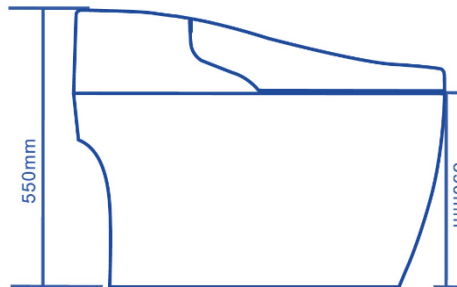

TOPTOILET *Luxe Platinum 2*

Dimensions :