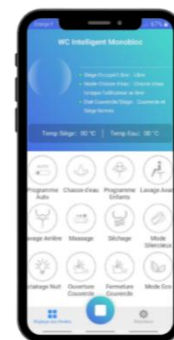

TOPTOILET SUSPENS CRYSTAL

Le nouveau WC Japonais Suspendu TopToilet Suspens Crystal vous est proposé à un prix imbattable sans aucun compromis sur la quantité des fonctions disponibles. Avec un abattant de seulement 6,5cm d'épaisseur, ses lignes soignées et épurées s'intégreront merveilleusement à votre environnement. Ses boutons latéraux « soft touch », sa télécommande à radiofréquence et son application SmartPhone vous permettront de disposer aisément de ses multiples fonctions intelligentes qui prendront soin de votre hygiène intime. Sa technologie de lavage « Bubble Wash » vous apportera une sensation unique de fraîcheur et de bien-être. Le désodorisant intégré, le détecteur de présence, la descente amortie du siège et du couvercle vous offriront un confort d'utilisation optimal.