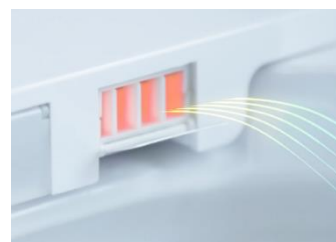

Caractéristiques

- Cuvette 100% céramique Haute-Qualité
- Technologie de Lavage « Bubble Wash »
- WC Suspendu Japonais
- Abattant Polypropylène antibactérien
- Double fonction de lavage
- Buse autonettoyante, antibactérienne avec trappe d'hygiène
- Lavage à l'eau chaude, température réglable sur 4 niveaux
- Chauffage de l'eau instantané
- Jets massant
- Chauffage du siège réglable sur 4 niveaux
- Séchage mouvant à l'air chaud (4 niveaux de Température)
- Télécommande à radiofréquence
- Désodorisation intégrée au charbon de bambou
- Descente amortie du siège et du couvercle
- Pression d'eau et position de la buse réglables
- Eclairage de nuit à LED Blanche
- Affichage des températures par LED colorées
- Dispositif intelligent d'économie d'énergie
- Programmes « AUTO » et « ENFANTS »
- Compatible avec les Bati-Supports EN33
- **Commande Smartphone via Bluetooth cette application est la même pour tous les produits de notre gamme. Certaines fonctions, non disponibles sur un produit donné, sont alors évidemment inefficaces dans l'application.**