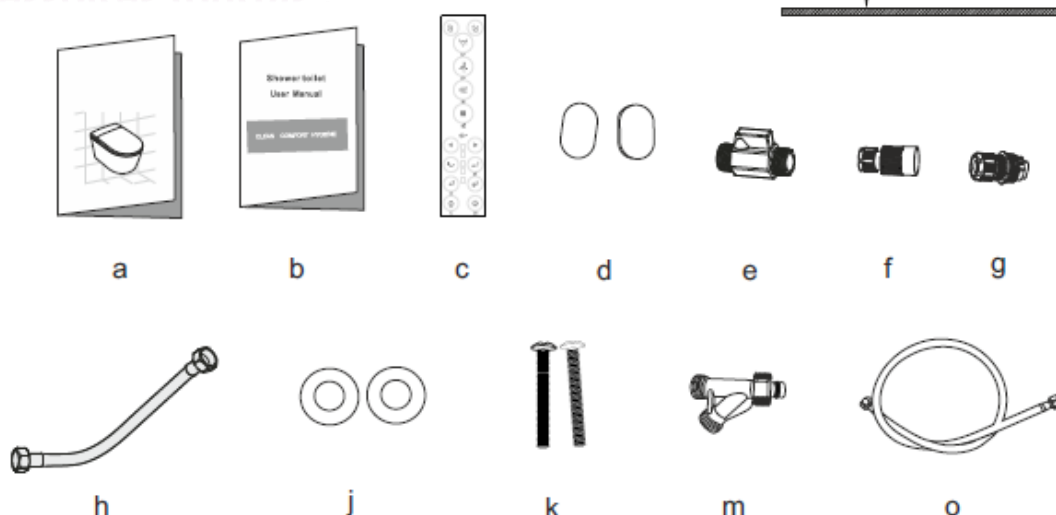

Ce WC Lavant sans Bride associe parfaitement luxe et propreté

Un bâti support à la norme EN33 et une prise électrique à proximité sont indispensables pour l'installation

Caractéristiques

- Cuvette 100% céramique Haute-Qualité
- Technologie de Lavage « Bubble Wash »
- WC Suspendu Japonais
- Abattant Polypropylène antibactérien
- Double fonction de lavage
- Buse autonettoyante, antibactérienne avec trappe d'hygiène
- Lavage à l'eau chaude, température réglable sur 4 niveaux
- Chauffage de l'eau instantané
- Jets massant
- Chauffage du siège réglable sur 4 niveaux
- Séchage mouvant à l'air chaud (4 niveaux de Température)
- Télécommande à radiofréquence
- Désodorisation intégrée au charbon de bambou
- Descente amortie du siège et du couvercle
- Pression d'eau et position de la buse réglables
- Eclairage de nuit à LED Blanche
- Affichage des températures par LED colorées
- Dispositif intelligent d'économie d'énergie
- Programmes « AUTO » et « ENFANTS »
- Compatible avec les Bati-Supports EN33
- **Commande Smartphone via Bluetooth cette application est la même pour tous les produits de notre gamme. Certaines fonctions, non disponibles sur un produit donné, sont alors évidemment inefficaces dans l'application.**

TOPTOILET SUSPENS CRYSTAL

Dimensions :

Accessoires fournis :

Autres informations techniques :

Code EAN : 0036336811775

Poids Net : 36 Kg

Poids Brut : 40 Kg

Carton unitaire : 664 x 456 x 504 mm

Connexion électrique : Connecteur fourni pour câble 3 fils 1,5 mm²

Alimentation en eau : 1 à 7 bars

Dureté de l'eau en entrée : 30°TH maximum

Matériau : Céramique/Polypropylène antibactérien

Couleur : Blanc