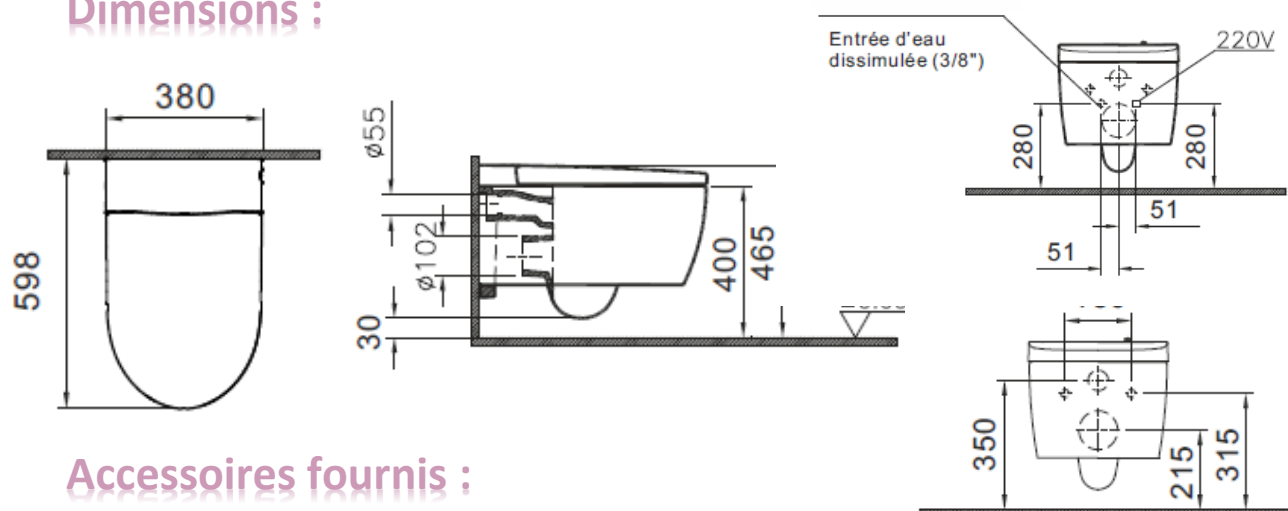

Ce WC Lavant sans Bride associe parfaitement luxe et propreté

Un bâti support à la norme EN33 et une prise électrique à proximité sont indispensables pour l'installation

Caractéristiques

- Cuvette 100% céramique Haute-Qualité
- Technologie de Lavage « Bubble Wash »
- WC Suspendu Japonais
- Abattant Polypropylène antibactérien
- Double fonction de lavage
- Buse autonettoyante, antibactérienne avec trappe d'hygiène
- Lavage à l'eau chaude, température réglable sur 4 niveaux
- Chauffage de l'eau instantané
- Jets massant
- Chauffage du siège réglable sur 4 niveaux
- Séchage mouvant à l'air chaud (4 niveaux de Température)
- Télécommande à radiofréquence
- Désodorisation intégrée au charbon de bambou
- Descente amortie du siège et du couvercle
- Pression d'eau et position de la buse réglables
- Eclairage de nuit à LED Blanche
- Affichage des températures par LED colorées
- Dispositif intelligent d'économie d'énergie
- Programmes « AUTO » et « ENFANTS »
- Compatible avec les Bati-Supports EN33
- **Commande Smartphone via Bluetooth cette application est la même pour tous les produits de notre gamme. Certaines fonctions, non disponibles sur un produit donné, sont alors évidemment inefficaces dans l'application.**

TOPTOILET SUSPENS CRYSTAL

Dimensions :

Accessoires fournis :

Autres informations techniques :

Code EAN : 0036336811775

Poids Net : 36 Kg

Poids Brut : 40 Kg

Carton unitaire : 664 x 456 x 504 mm

Connexion électrique : Connecteur fourni pour câble 3 fils 1,5 mm²

Alimentation en eau : 1 à 7 bars

Dureté de l'eau en entrée : 30°TH maximum

Matériau : Céramique/Polypropylène antibactérien

Couleur : Blanc