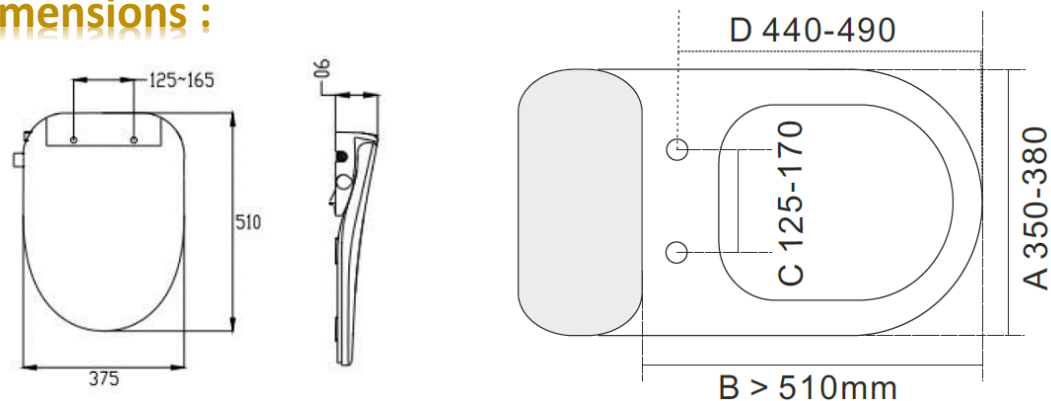

TOPTOILET *Luxe Thyia ZEN*

Dimensions :

Accessoires fournis :

Autres Informations Techniques :

Code EAN : 0036336811799

Poids Net : 3,5 kg

Poids Brut : 4 kg

Carton unitaire : 600x440x135 mm

Carton de 8 pièces : 1150x465x625 mm

Mode de fonctionnement : Manuel / Electronique

Certification : CE, ROHS et IPX4

Alimentation électrique : 220V 16A

Consommation max : 1350W / 220V

Cordon électrique : 1,5m – Disjoncteur différentiel Intégré