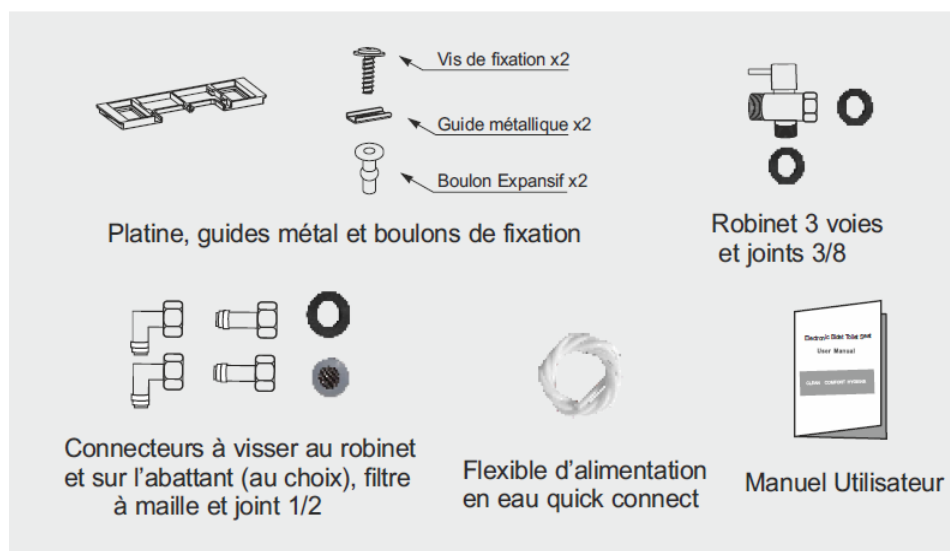

Autres Informations Techniques :

Code EAN : 0036336811799

Poids Net : 3,5 kg

Poids Brut : 4 kg

Carton unitaire : 600x440x135 mm

Carton de 8 pièces : 1150x465x625 mm

Mode de fonctionnement : Manuel / Electronique

Certification : CE, ROHS et IPX4

Alimentation électrique : 220V 16A

Consommation max : 1350W / 220V

Cordon électrique : 1,5m – Disjoncteur différentiel Intégré

Alimentation en Eau : 0,8 à 5 bars

Dureté de l'eau en entrée : 30°TH maximum

Matériau : Polypropylène antibactérien

Couleur : Blanc

Garantie : 2 ans

Kit d'installation :

Flexible d'alimentation en eau (1m)

Robinet Métal 3 voies

Connecteurs et filtre

Platine de fixation

Platines d'ajustement

Joints d'ajustement

Joint d'étanchéité

Boulons expansifs x 2

Manuel utilisateur