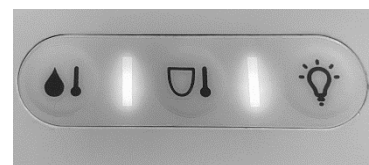

TOPTOILET *Luxe Thyia ZEN*

L'abattant TOPTOILET Luxe Thyia Zen est un abattant ultra plat mesurant seulement 9 cm d'épaisseur. Discret et esthétique, il vous surprendra avec ses nombreuses fonctionnalités telles que son chauffage de l'eau instantané, son siège chauffant, sa pression d'eau ajustable en continu grâce à sa commande rotative et toutes ses températures réglables sur 3 niveaux.

Le Thyia Zen sera pour vous un compagnon fiable et confortable, dont vous ne pourrez plus vous passer.

Une arrivée d'eau et une prise électrique à proximité sont indispensables pour l'installation.

Caractéristiques :

- Abattant polypropylène antibactérien
- Système de désinfection automatique par ultraviolet
- Couvercle à démontage rapide
- Bouton de commande rotatif pour le type de lavage et la pression de l'eau
- Couvercle et siège à fermeture douce
- Réglage du siège chauffant sur 3 niveaux
- Lavage arrière et avant à l'eau chaude
- Réglage de la température de l'eau sur 3 niveaux
- Mini platine électrique pour le réglage des températures avec Leds de contrôle
- Lavage à température ambiante sans électricité
- Eclairage de nuit à Led blanche
- Polypropylène épais et de haute qualité
- Installation rapide grâce au kit d'installation fourni
- Trappe d'hygiène
- Bouton de déverrouillage pour démontage facile
- Disjoncteur différentiel sur le cordon

Alimentation en Eau : 0,8 à 5 bars

Dureté de l'eau en entrée : 30°TH maximum

Matériau : Polypropylène antibactérien

Couleur : Blanc

Garantie : 2 ans

Kit d'installation :

Flexible d'alimentation en eau (1m)

Robinet Métal 3 voies