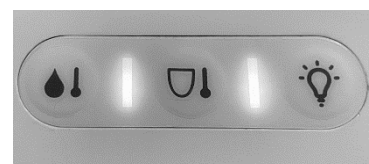

TOPTOILET *Luxe Thyia ZEN*

L'abattant TOPTOILET Luxe Thyia Zen est un abattant ultra plat mesurant seulement 9 cm d'épaisseur. Discret et esthétique, il vous surprendra avec ses nombreuses fonctionnalités telles que son chauffage de l'eau instantané, son siège chauffant, sa pression d'eau ajustable en continu grâce à sa commande rotative et toutes ses températures réglables sur 3 niveaux.

Le Thyia Zen sera pour vous un compagnon fiable et confortable, dont vous ne pourrez plus vous passer.

Une arrivée d'eau et une prise électrique à proximité sont indispensables pour l'installation.

Caractéristiques :

- Abattant polypropylène antibactérien
- Couvercle à démontage rapide
- Bouton de commande rotatif pour le type de lavage et la pression de l'eau
- Couvercle et siège à fermeture douce
- Réglage du siège chauffant sur 3 niveaux
- Lavage arrière et avant à l'eau chaude
- Réglage de la température de l'eau sur 3 niveaux
- Mini platine électrique pour le réglage des températures avec Leds de contrôle
- Lavage à température ambiante sans électricité
- Eclairage de nuit à Led blanche
- Polypropylène épais et de haute qualité
- Installation rapide grâce au kit d'installation fourni
- Trappe d'hygiène
- Bouton de déverrouillage pour démontage facile
- Disjoncteur différentiel sur le cordon

Alimentation en Eau : 0,8 à 5 bars

Dureté de l'eau en entrée : 30°TH maximum

Matériau : Polypropylène antibactérien

Couleur : Blanc

Garantie : 2 ans

Kit d'installation :

Flexible d'alimentation en eau (1m)

Robinet Métal 3 voies