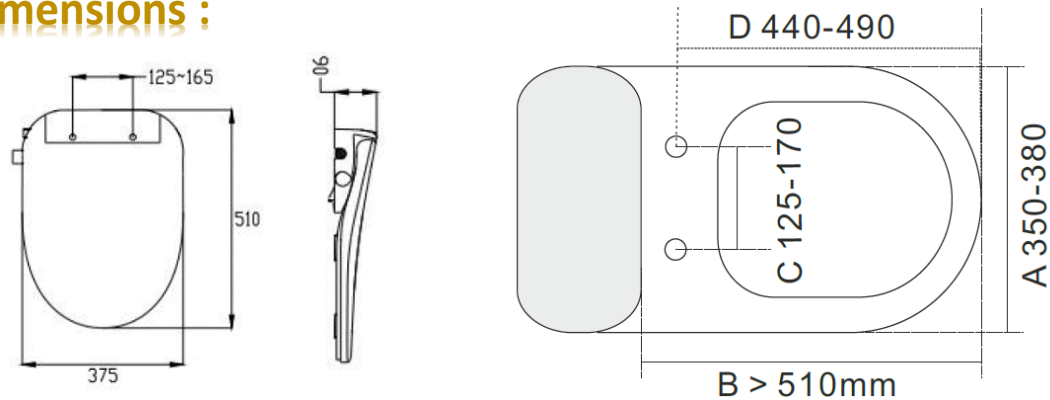

TOPTOILET *Luxe Thyia ZEN*

Dimensions :

Accessoires fournis :

Autres Informations Techniques :

Code EAN : 0036336811799

Poids Net : 3,5 kg

Poids Brut : 4 kg

Carton unitaire : 600x440x135 mm

Carton de 8 pièces : 1150x465x625 mm

Mode de fonctionnement : Manuel / Electronique

Certification : CE, ROHS et IPX4

Alimentation électrique : 220V 16A

Consommation max : 1350W / 220V

Cordon électrique : 1,5m – Disjoncteur différentiel Intégré