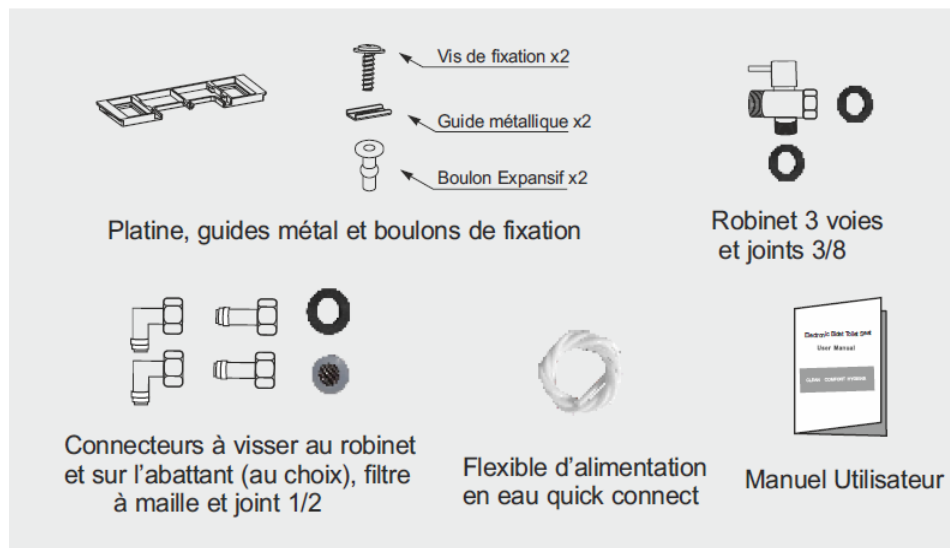

Autres Informations Techniques :

Code EAN : 0036336811799

Poids Net : 3,5 kg

Poids Brut : 4 kg

Carton unitaire : 600x440x135 mm

Carton de 8 pièces : 1150x465x625 mm

Mode de fonctionnement : Manuel / Electronique

Certification : CE, ROHS et IPX4

Alimentation électrique : 220V 16A

Consommation max : 1350W / 220V

Cordon électrique : 1,5m – Disjoncteur différentiel Intégré

Alimentation en Eau : 0,8 à 5 bars

Dureté de l'eau en entrée : 30°TH maximum

Matériau : Polypropylène antibactérien

Couleur : Blanc

Garantie : 2 ans

Kit d'installation :

Flexible d'alimentation en eau (1m)

Robinet Métal 3 voies

Connecteurs et filtre

Platine de fixation

Platines d'ajustement

Joints d'ajustement

Joint d'étanchéité

Boulons expansifs x 2

Manuel utilisateur